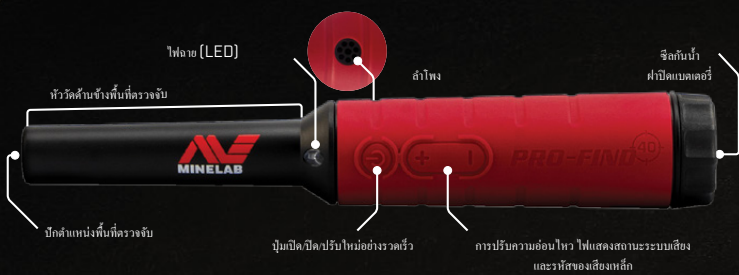

PRO-FIND 40 – ลึกกว่า เร็วกว่า ทนทานกว่า

ความลึกที่เพิ่มขึ้น

อัลกอริทึม แดจเจอร์ที่ถูกรับอย่างละเอียดจะช่วยให้ความลึกในการตรวจจ้งได้ถึง 10%* ทำให้ PRO-FIND 40 Minelab เป็นตัวระบุตำแหน่งที่ลึก และแม่นยำที่สุดของ Minelab

ปรับความอ่อนไหวได้

ระดับความอ่อนไหวช่วยให้ปรับความลึกได้สูงสุด และเสถียรจนกว่าได้ต่ำสุดอย่างแม่นยำในทุกสภาพพื้นดิน

กันน้ำได้

การออกแบบกันน้ำที่ทนทาน — เหมาะอย่างยิ่งสำหรับการระบุตำแหน่งขุด และแม่น้ำ คู่อุปกรณ์แบบสำหรับตัวตรวจจ้งที่สามารถป้องกันน้ำได้

ทัศนวิสัยสูง — พร้อมสัญญาณค้นหาเครื่อง

มือจับสีแดงสว่างของ PRO-FIND 40 pinpointer และคุณสมบัติของสัญญาณค้นหาเครื่องซึ่งทำให้ง่ายต่อการค้นหาเครื่อง PRO-FIND 40 เมื่อสูญหาย

รหัสของเสียงเหล็ก

คำตอบที่แตกต่างกัน 2 คำตอบจะช่วยให้คุณสามารถระบุอะไหล่ที่เป็นเหล็กออกจากของมีค่าที่ไม่มีเหล็กได้

เทคโนโลยี DIF

DIF ช่วยลดการรบกวนการทำงานของเครื่องตรวจจ้งได้ดีมากเมื่อปิดใช้งาน PRO-FIND 40

ข้อกำหนดทางเทคนิค

เทคโนโลยีที่ส่งสัญญาณ	VLF, DIF
การระบุชนิดของเป้าหมาย	รหัสของเสียงเหล็ก
ความอ่อนไหว	ปรับได้ (5 ระดับ)
กันน้ำได้	กันน้ำลึก 3 ม. (10 ฟุต)
ปรับเสียงที่มึนได้อย่างรวดเร็ว	ใช่
ไฟแสดงสถานะระบบเสียง	เปิด และปิด
ตัวปรับการสั่นสะเทือน	เปิด และปิด
ไฟฉาย (LED)	ใช่
แบตเตอรี่	9V PP3 (รวมอยู่ในบรรจุภัณฑ์)
อายุการใช้งานของแบตเตอรี่	20 ชั่วโมงกว่า
ความยาว	247 มม. (9.7 นิ้ว)
น้ำหนัก	188 กรัม (6.6 ออนซ์) ไม่รวมแบตเตอรี่ 234 กรัม (8.3 ออนซ์) รวมแบตเตอรี่
อุปกรณ์เสริม	ซองหนัง และเชือกเส้นเล็ก
การรับประกัน	24 เดือน

โปรดดูที่ www.minelab.com/warranty-conditions สำหรับข้อกำหนด และเงื่อนไขของการรับประกันทั้งหมด ลงทะเบียนการรับประกันผลิตภัณฑ์ของคุณทางออนไลน์ที่ register.minelab.com